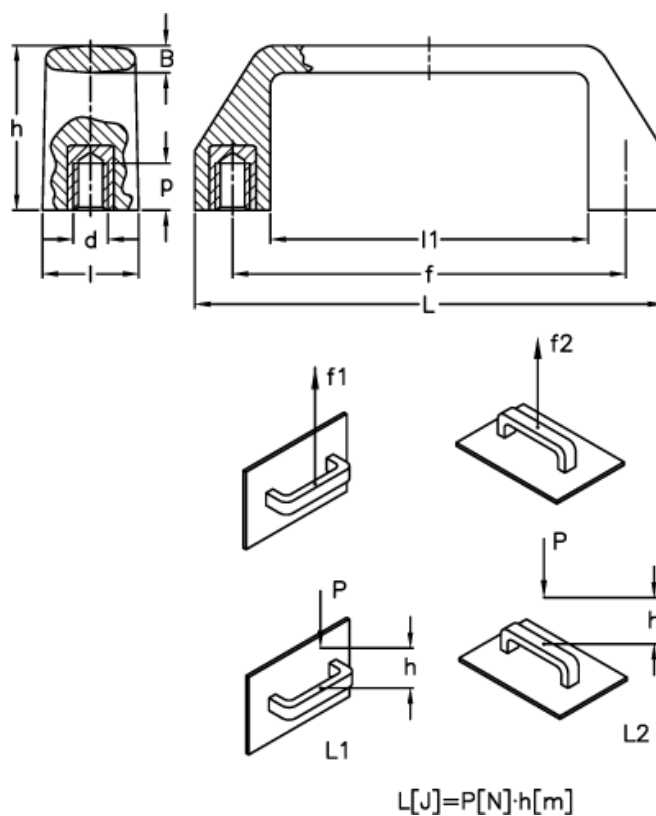

Varenummer: 2304037288  
 Beskrivelse: E+G Bøjlegreb  
 M.543/120 N-B-M6, sort

## Mål

B	= 7.0	l1	= 90
d 6H	= M6	L1 (J)	= 10
f	= 105+/- 0,5	L2 (J)	= 7
F1 (N)	= 2000	p	= 10
F2 (N)	= 1800		
h	= 37		
l	= 23		
L	= 120		